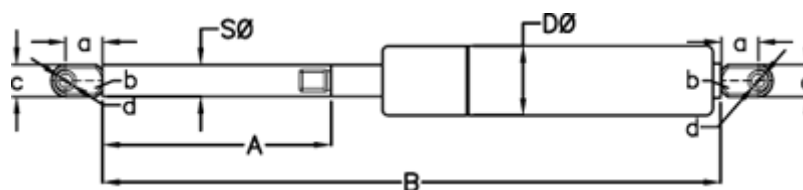

Varenummer: 049051RO0550P1T1

Beskrivelse: Stabilus Lift-O-Mat Gasfjeder 9051RO-P1T1 0550N  
03 08 080 0550 - Rustfast AISI 316

## Mål

A = 80

a = 18

b = 10

B = 209 +/-2

c = 15

d = 8.1

D Ø = 18